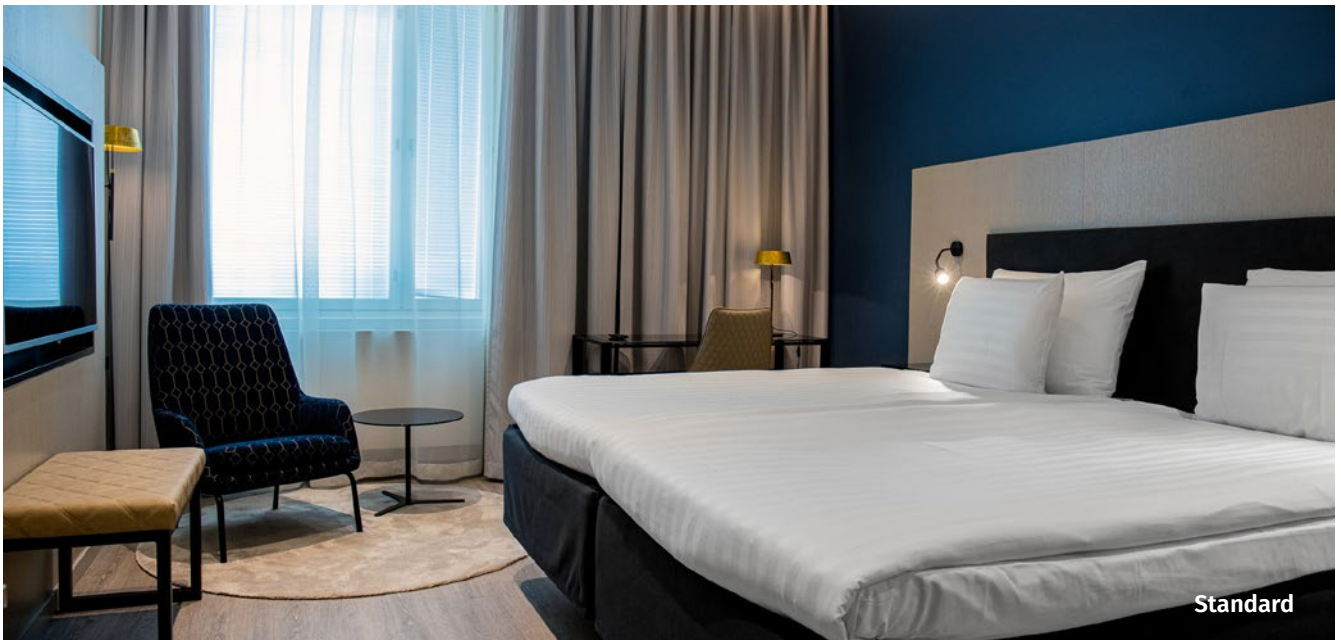

Hotellihuoneet / Hotel rooms

Standard

168 kpl/pcs +

- Erillisvuoteet
- Osa huoneista on lemmikkihuoneita
- Osa huoneista on yhdistettävissä toisiinsa

- Twin beds
- Pet-friendly rooms available
- Some of the rooms can be connected to each other