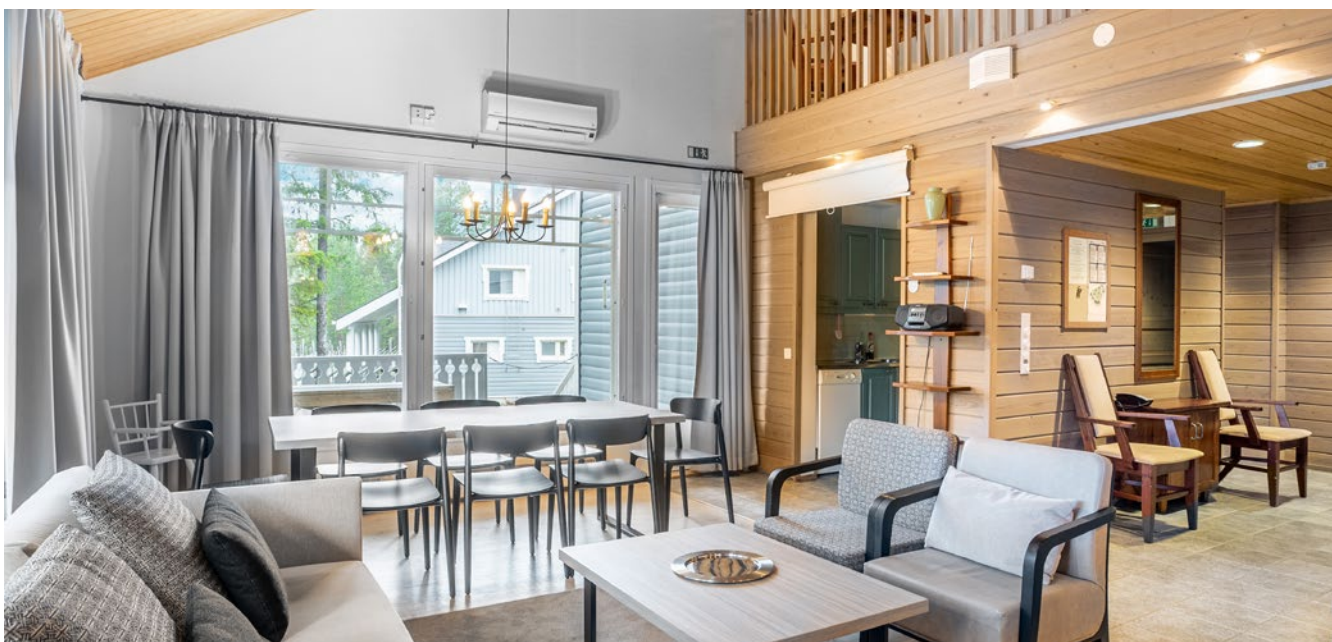

K5 Villa 127 m²

1. krs / 1st floor