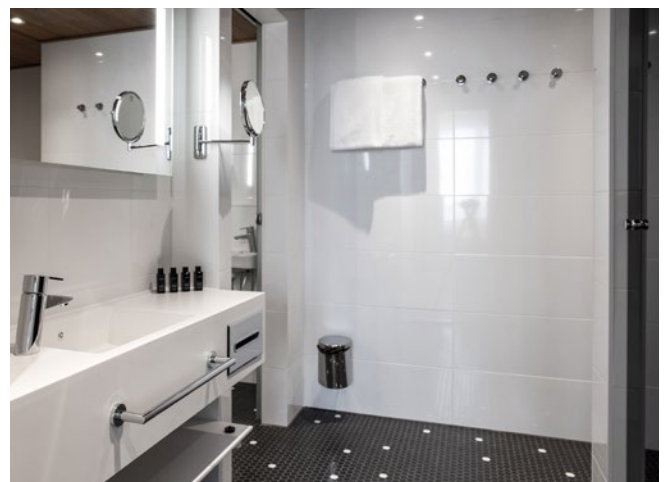

Sauna Suite

Superior

15 kpl/pcs  + 

- Parivuode
- Näkymä rauhalliselle sisäpihalle
- Twin beds
- A view to the peaceful courtyard

Sauna Suite

4 kpl/pcs  + 

- Parivuode
- Oma sauna
- King Size Bed
- Private sauna