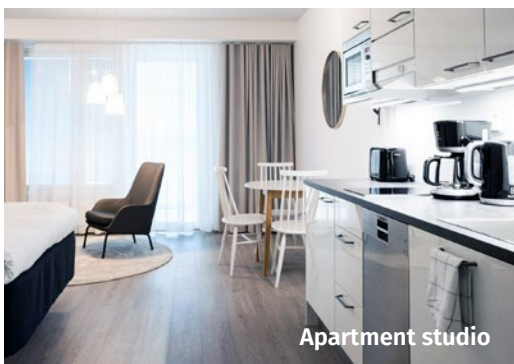

Apartment studio 27–29 m² 21 kpl/pcs

1 huone (140 cm sänky), keittotila ja parveke
1 room (140 cm bed), kitchenette and a balcony

Apartment 43,5–44 m² 21 kpl/pcs

1 mh (parisänky), olohuone, keittiö ja parveke
1 bedroom (king Size Bed), livingroom, kitchen and a balcony

Apartment 68–71,5 m² 21 kpl/pcs

2 mh (4 erillisvuodetta), olohuone, keittiö,
2 kylpyhuonetta ja parveke
2 bedrooms (4 x twin bed), livingroom, kitchen,
2 bathrooms and a balcony

Apartment 80 m² 14 kpl/pcs

3 mh (parisänky + 2 erillisvuodetta), olohuone, keittiö, sauna,
2 wc:tä ja parveke
3 bedrooms (king bed + 2 twin beds), livingroom, kitchen, sauna,
2 toilets and a balcony