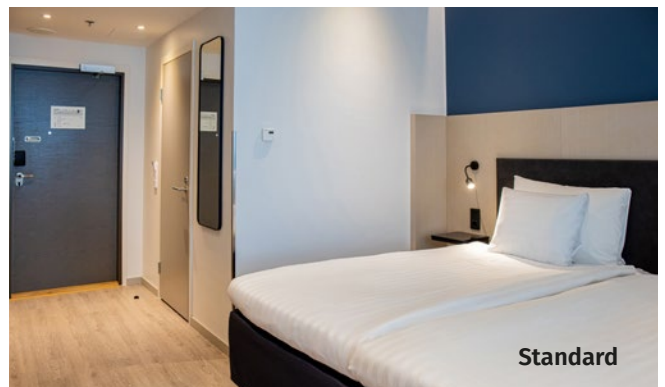

📍 Tynnyritie 1, 02230 Espoo

hotelmatts.fi

Hotellihuoneet / Hotel rooms

Standard

168 kpl/pcs  + 

- Erillisvuoteet
- Osa huoneista on lemmikkihuoneita
- Osa huoneista on yhdistettävissä toisiinsa

- Twin beds
- Pet-friendly rooms available
- Some of the rooms can be connected to each other