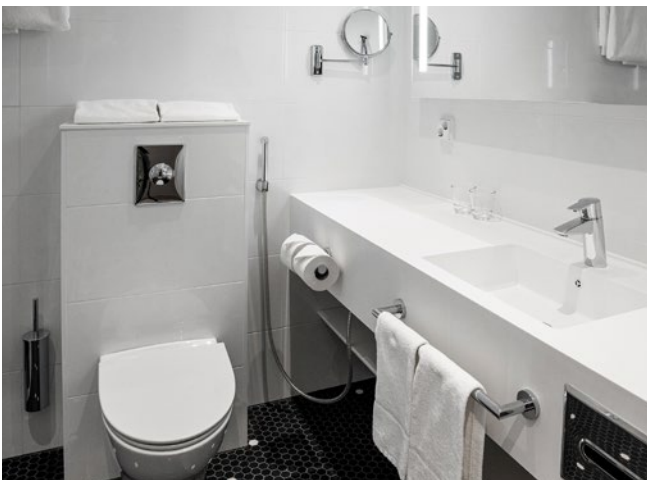

📍 Tynnyritie 1, 02230 Espoo

hotelmatts.fi

Hotellihuoneet / Hotel rooms

Standard

168 kpl/pcs  + 

- Erillisvuoteet
- Osa huoneista on lemmikkihuoneita
- Osa huoneista on yhdistettävissä toisiinsa

- Twin beds
- Pet-friendly rooms available
- Some of the rooms can be connected to each other