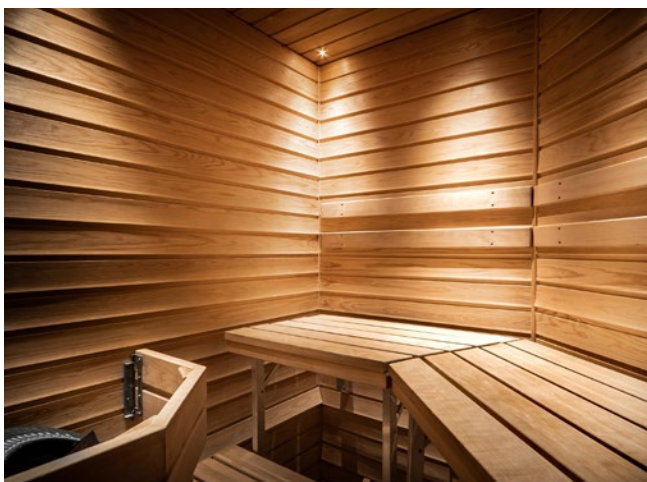

Hotellihuoneet / Hotel rooms

Standard 25-32 m² 18 kpl/pcs /

- Erillisvuoteet kahdelle
- Mahdollisuus yhteen lisävuoteeseen
- Poreamme tai sauna
- Näkymät hotellin sisäpihalle tai Levin eturinteeseen

- Twin beds
- Roll-away bed for one
- Bahtroom with sauna or jacuzzi
- Views of the hotel court yard or Levi slopes